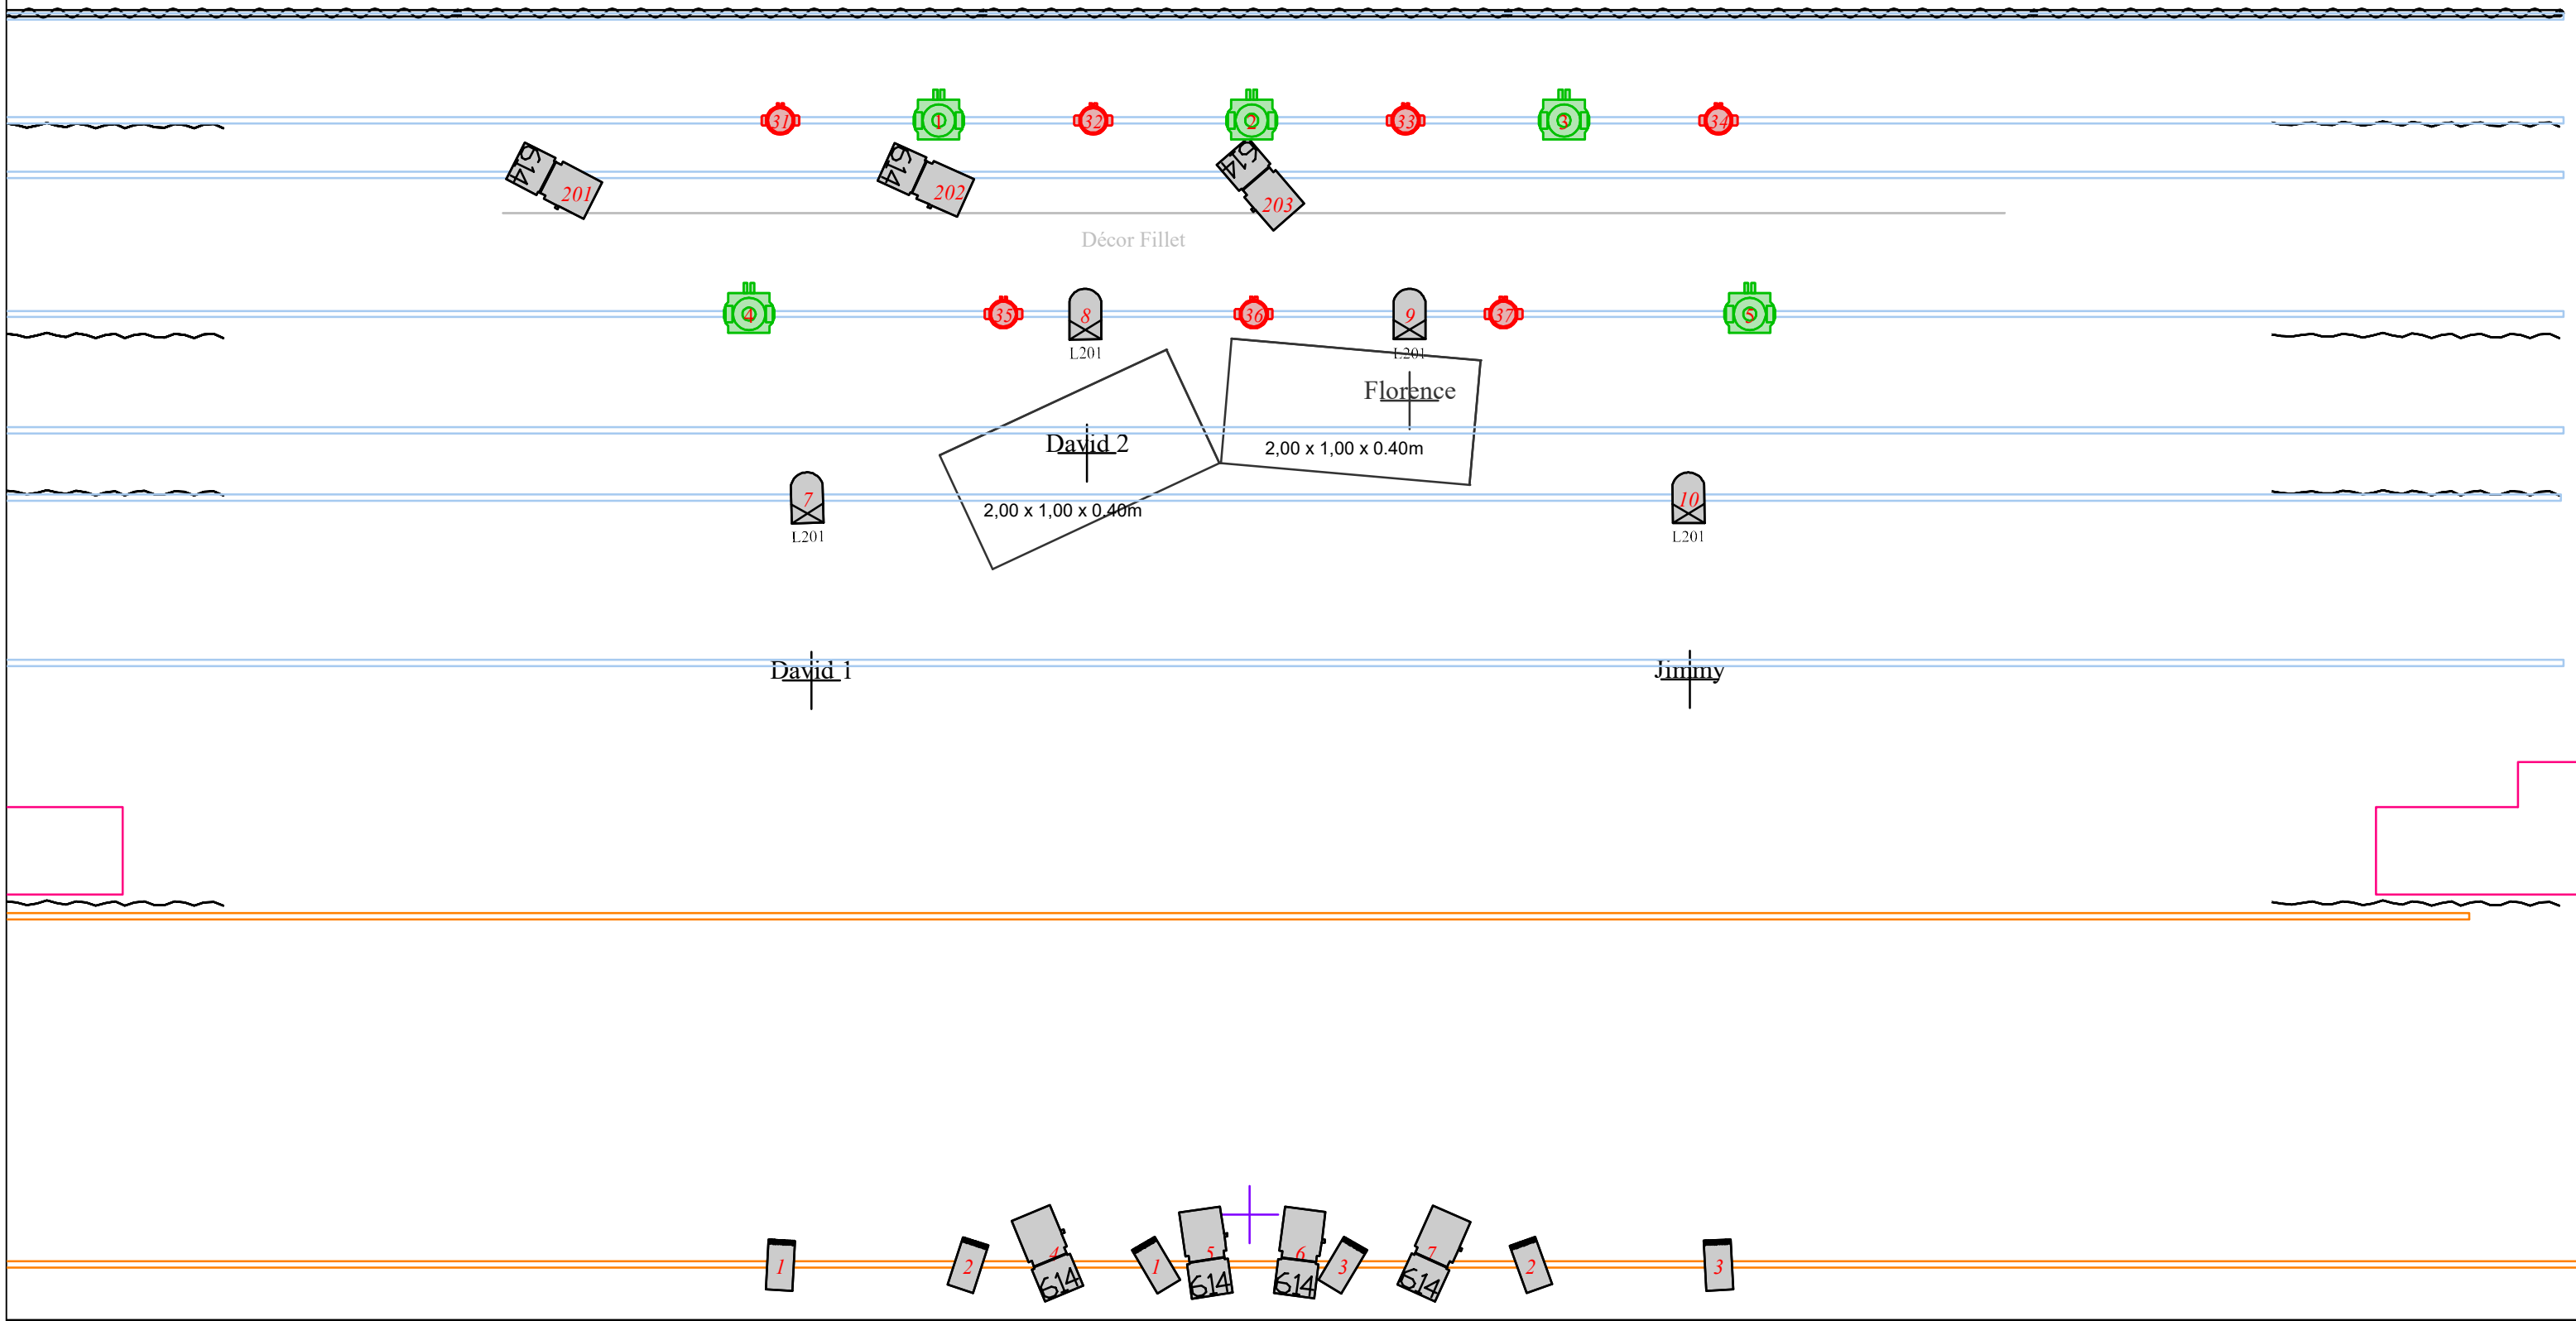

### NOTES

2 x Praticables 2,00 x 1,00 x 0,40m (Salle)  
Nous apportons notre Décor (Fillet)  
Prévoir un système d'accroche simple (Drisse)  
Machine à brouillard

	Wash RGBW Zoom	13	
	SPOT type Rush MH7	7	
	Découpes 1 Kw	7	
	PC 1 Kw	6	
	PAR 64	12	4 x CP60 - 4 x CP61 - 4 x CP62

# Implantation Perches

Implantation Sol