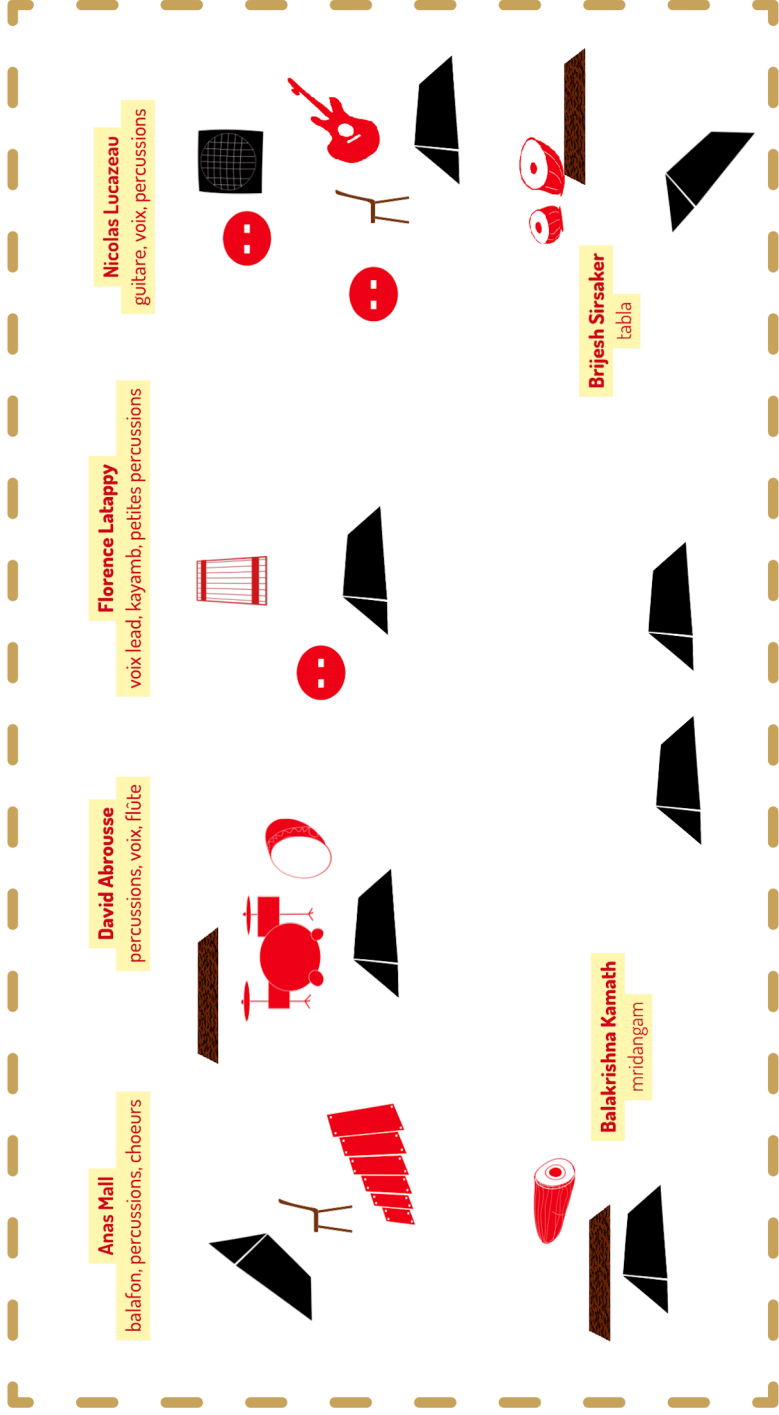

PLAN DE SCÈNE 6

Dernière Mise à jour 3 Novembre 2020

PAGE 3/3

Anas Mail
balafoon, percussions, choeurs

David Abrousse
percussions, voix, flûte

Florence Latappy
voix lead, kayamb, petites percussions

Nicolas Lucazeau
guitare, voix, percussions

Balakrishna Kamath
mridangam

Brijesh Sirsaker
tabla

- Grand pied Micros chants
- Chaise
- Tapis fournis par les artistes
- Petit pied micros chants
- Chaise
- Mridangam
- Ampli
- Kayamb
- Guitare
- Set percussions
- Prise électrique
- Retours
- Balafon